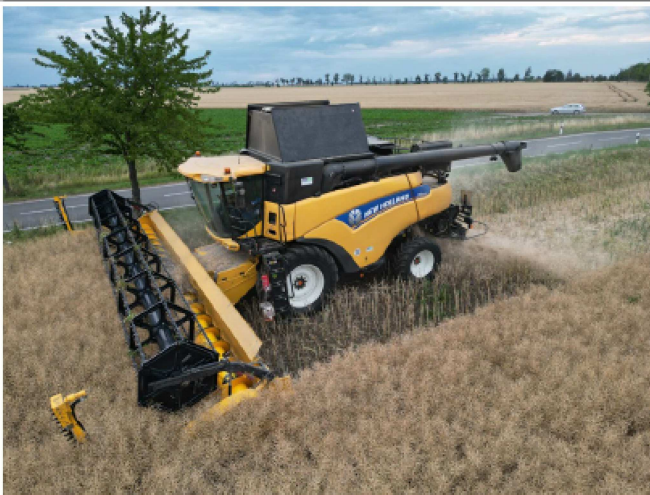

Wir suchen Dich!

Was Dich erwartet:

1.500 ha Ackerbau, Biogasanlage, moderne Maschinen, junges Team, Abwechslungsreiche Tätigkeit in allen Bereichen des Ackerbaus, Unterkunft und leistungsbezogene Arbeitsvergütung

Wobei Du uns hilfst:

Getreideernte, -transport und -lager, Bodenbearbeitung, Grunddüngung

Das bringst Du mit:

- ✓ Gute praktische Kenntnisse
- ✓ selbstständiges und verantwortungsbewusstes Arbeiten
- ✓ Führerscheinklasse B und T